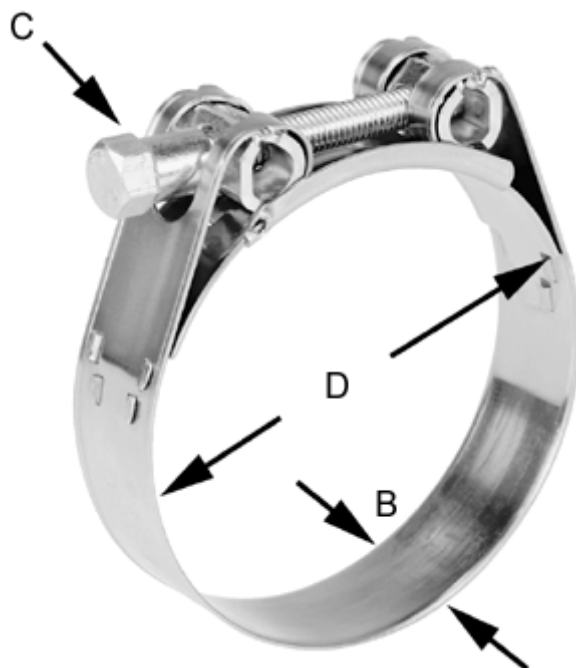

Varenummer: 025916252108

Beskrivelse: Norma slangebånd GBS M 108/25 W2 SK STC

Mål

Bredde B	= 25
C (Skruetype)	= SK
Diameter D	= 104-112